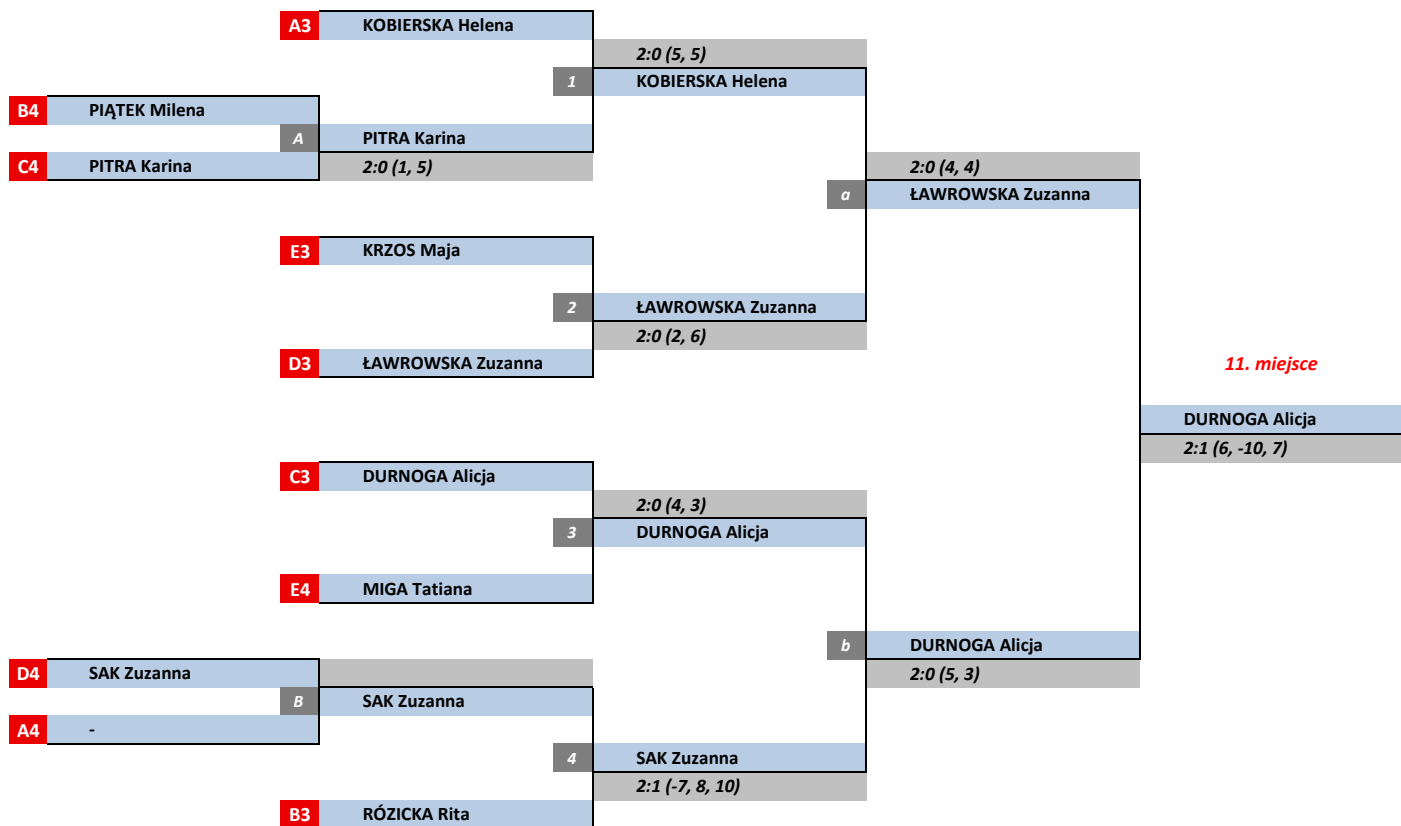

# 3 Grand Prix Podkarpacia Skrzatów, Tarnobrzeg 26.02.2023 r.

## gra pojedyncza dziewcząt

Turniej Pocieszenia - gry o miejsca 11 - 20

Miejsca 19 - 20

Miejsca 15 - 18

Miejsca 13 - 14

12. miejsce

## 3 Grand Prix podkarpacia Skrzatów, Tarnobrzeg 26.02.2023 r.

*gra pojedyncza dziewcząt*

*Klasyfikacja końcowa*

<i>M-ce</i>	<i>Nazwisko i imię</i>	<i>Rok ur.</i>	<i>Nr licencji</i>	<i>Klub sportowy</i>	<i>Punkty</i>
1.	STANEK Liliana	2014-07-25	-	UKS Niedźwiada Dolna	
2.	UCHMAN Lena	2014-06-18	-	UKS Niedźwiada Dolna	
3.	DUDZIK Amelia	2014-04-17	-	UKS Olimp Łęki Dukielskie	
4.	KOSTUR Kalina	2014-06-05	-	KTS Enea Siarkopol Tarnobrzeg	
5.	JESIONEK Adela	2017-07-09	-	KTS Enea Siarkopol Tarnobrzeg	
6.	SUROWIEC Amanda	2014-03-27	-	KTS Enea Siarkopol Tarnobrzeg	
7.	BOGACZ Jagoda	2014-04-16	-	KTS Enea Siarkopol Tarnobrzeg	
8.	WADAS Karina	2015-06-29	-	KTS Enea Siarkopol Tarnobrzeg	
9.	CZECH Karolina	2014-03-04	-	KTS Enea Siarkopol Tarnobrzeg	
10.	JAWOR Aleksandra	2014-11-06	-	KTS Enea Siarkopol Tarnobrzeg	
11.	DURNOGA Alicja	2015-02-13	-	KTS Enea Siarkopol Tarnobrzeg	
12.	ŁAWROWSKA Zuzanna	2014-11-30	-	KTS Enea Siarkopol Tarnobrzeg	
13-14.	KOBIERSKA Helena	2015-09-17	-	KTS Enea Siarkopol Tarnobrzeg	
	SAK Zuzanna	2016-04-23	-	UKS Korzeniów	
15-18.	KRZOS Maja	2015-10-29	-	KTS Enea Siarkopol Tarnobrzeg	
	RÓZICKA Rita	2015-08-16	-	KTS Enea Siarkopol Tarnobrzeg	
	MIGA Tatiana	2015-08-10	-	KTS Enea Siarkopol Tarnobrzeg	
	PITRA Karina	2015-05-12	-	KTS Enea Siarkopol Tarnobrzeg	
19.	PIĄTEK Milena	2015-01-07	-	KTS Enea Siarkopol Tarnobrzeg	